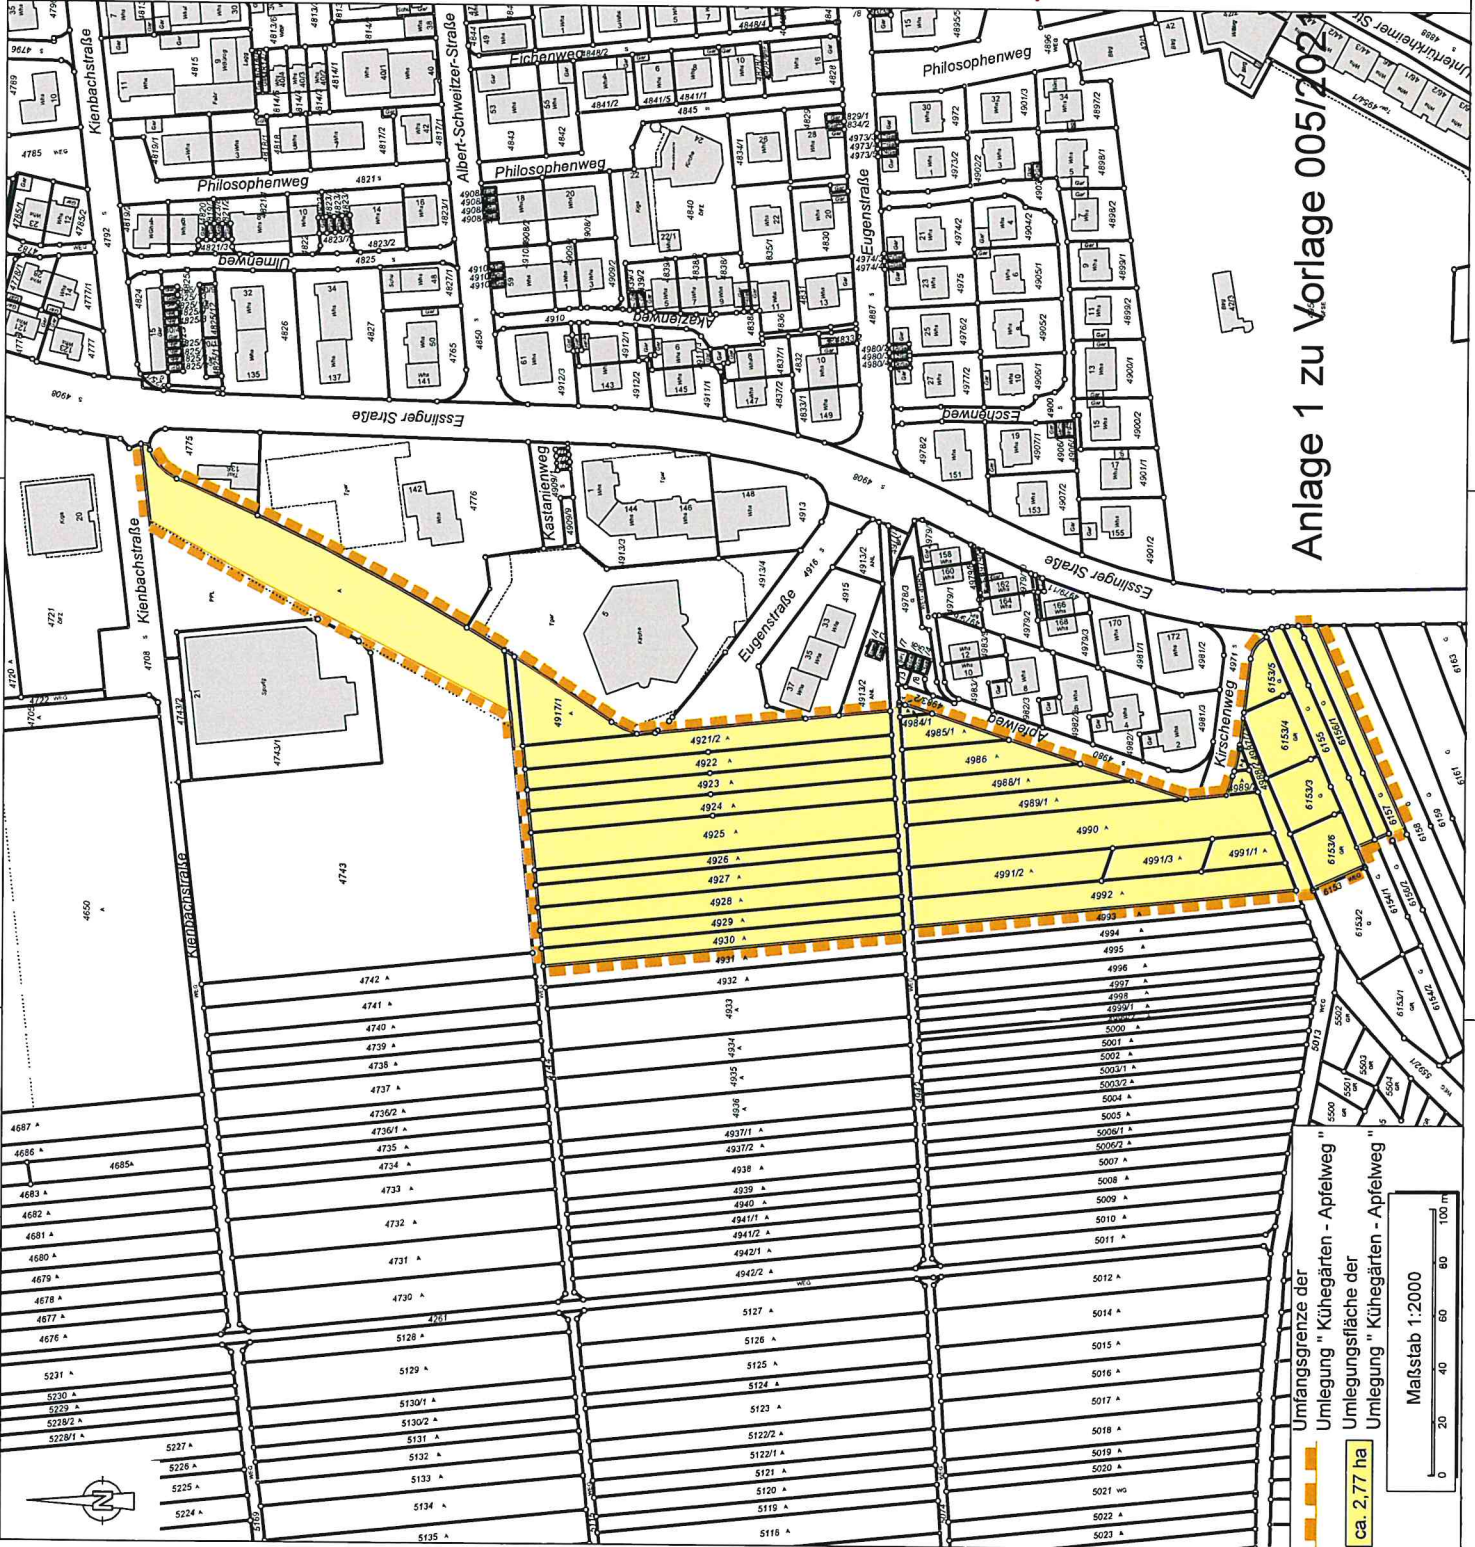

Übersichtsplan

Landkreis: Rems-Murr-Kreis
Stadt: Fellbach
Gemarkung: Fellbach

zur Anordnung der Umlegung "Kühegärten"

Maßstab 1: 2000

Öffentlich bestellter
Vermessungsingenieur
Beratender Ingenieur

Dipl. Ing. (FH) Helmut Käser

Hintere Straße 18
70734 Fellbach

Telefon 0711 / 95 79 59 - 0
Telefax 0711 / 95 79 59 - 30

fellbach@kaeser-ingenieure.de
www.kaeser-ingenieure.de

Gefertigt: Fellbach, 12.11.2020

Anlage 1 zu Vorlage 005/2020

Umfangsgrenze der
Umlegung "Kühegärten - Apfelweg"
Umlegungsfläche der
Umlegung "Kühegärten - Apfelweg"
ca. 2,77 ha

Maßstab 1:2000